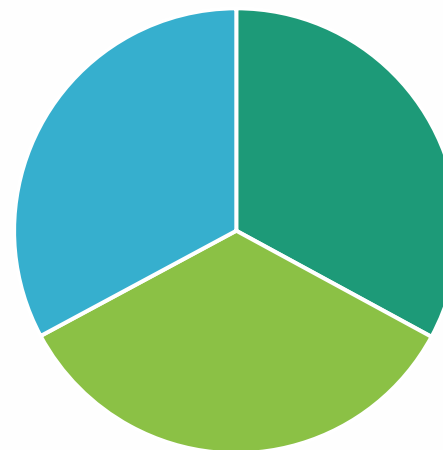

FRUIT
TRADE 2023

FedeFruta
ASOCIACIÓN DE PRODUCTORES DE FRUTA DE CALZ

LABORER TECHNOLOGY

“Temporera Web”

Nelson Ramos López

Claudia Ramos López

Trabajadores por año cifras del INE

Años	Trabajadores
2019	965.000
2020	1.004.000
2021	963.000

Trabajadores

■ 2019 ■ 2020 ■ 2021 ■

Trabajadores con alguna capacitación

Cantidad de trabajadores en el año 2021 fue de 963.000, donde observamos un incremento de los trabajadores extranjeros.

Los trabajadores agrícolas tienen poco acceso a la tecnología